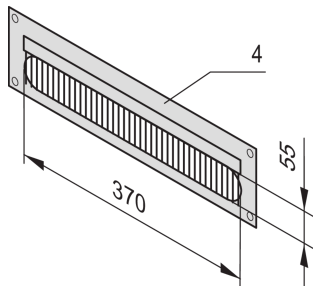

Conducción de cable para Novastar y Eurorack

Cubra la abertura en puertas acortadas o paneles traseros para un aspecto más asético.

CERTIFICACIONES

CARACTERÍSTICAS

Para cubrir la abertura en puertas acortadas o paneles traseros

Marco, st, 2,5 mm

Con tira de cepillo negro

ESPECIFICACIONES

Tipo de producto: Tapa

Material: Acero

Table 1/2

Número de catálogo	Altura del rack	Color	Característica de diseño	Cantidad del paquete	Código de color	Acabado
20118-797	4U	Gris negro	Panel y pinceles	1	RAL 7021	Polvo recubierto
20118-390	4U	Gris claro	Panel y pinceles	1	RAL 7035	Polvo recubierto
20118-796	3U	Gris negro	Panel y pinceles	1	RAL 7021	Polvo recubierto