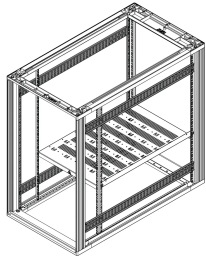

# Novastar Miembro de profundidad

Miembro de profundidad que es ajustable en incrementos de 1 U en la altura.

## CARACTERÍSTICAS

Para la asamblea en los verticales del gabinete

Ajustable en incrementos de 1 U

## ESPECIFICACIONES

**Tipo de producto:** Corchete

Table 1/1

Número de catálogo	Fondo	Material	Acabado	Cantidad del paquete	Tipo	Unidad de paquete
27230-170	900mm	Acero	Aluminio-Zinc plateado	2	Miembro de profundidad	Par
27230-169	800mm	Acero	Aluminio-Zinc plateado	2	Miembro de profundidad	Par
27230-167	500mm	Acero	Aluminio-Zinc plateado	2	Miembro de profundidad	Par
27230-171	1000mm	Acero	Aluminio-Zinc plateado	2	Miembro de profundidad	Par