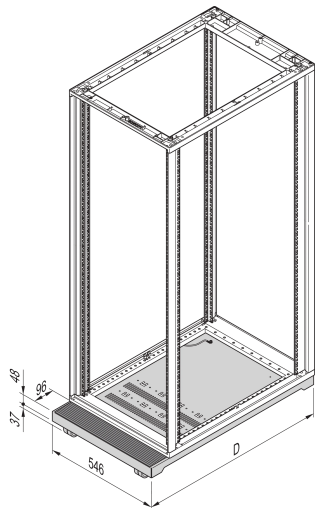

# Novastar Zócalo móvil

Zócalo base móvil de aluminio con capacidad de carga de 200 kg, para armarios de aluminio con 600 mm de ancho.

## CARACTERÍSTICAS

St, 2 mm

4 ruedas

Estera de goma, 3 mm

Capacidad de carga 200 kg

Altura base/zócalo H = 100 mm

## ESPECIFICACIONES

**Tipo de producto:** Gabinete / base de bastidor

**Material:** Acero

Table 1/2

Número de catálogo	Anchura	Fondo	Cantidad del paquete	Color	Código de color	Acabado
--------------------	---------	-------	----------------------	-------	-----------------	---------