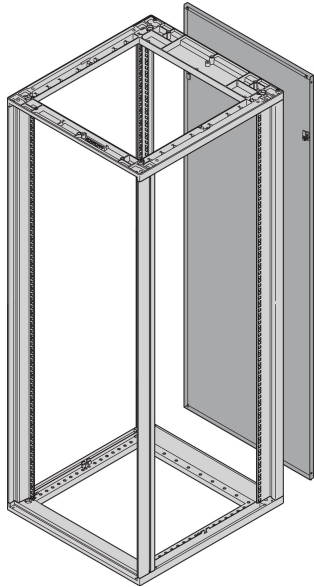

# Novastar Panel trasero de altura completa

El panel trasero de acero para carcasa extruida de aluminio está conectado con 2 capturas de bloqueo de torsión (Torx T30, con 1/4 giros).

## CARACTERÍSTICAS

Incl. Puesta a tierra

2 capturas de bloqueo giratorio (Torx T30, con 1/4 vueltas)

St, 1 mm

## ESPECIFICACIONES

**Tipo de producto:** Gabinete/panel de rack

Table 1/2

Número de catálogo	Altura	Anchura	Material	Cantidad del paquete	Color	Código de color
--------------------	--------	---------	----------	----------------------	-------	-----------------