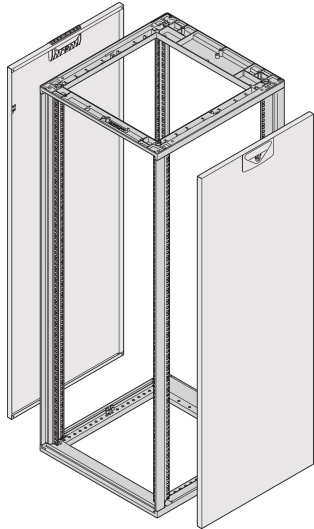

Panel lateral Novastar para Slim-Line

Paneles laterales de acero para marco de aluminio Slim.Line con rápido rápido rápido para un fácil montaje e instalación. Schroff entrega piezas de revestimiento con cable de puesta a tierra instalado y probado

CERTIFICACIONES

CARACTERÍSTICAS

Panel lateral con cierre de cuarto de vuelta, incluye puesta a tierra

St, 1 mm

ESPECIFICACIONES

Tipo de producto: Gabinete/panel de rack

Material: Acero

Table 1/5

Número de catálogo	Altura del rack	Altura	Fondo	Cantidad del paquete	Color	Código de color
25230-173	16U	709mm	800mm	2	Gris negro	RAL 7021

Número de catálogo	Altura del rack	Altura	Fondo	Cantidad del paquete	Color	Código de color
25230-077	38U	1745mm	500mm	2	Gris negro	RAL 7021
26230-128	43U	1967mm	600mm	2	Gris claro	RAL 7035
25230-177	38U	1745mm	800mm	2	Gris negro	RAL 7021
25230-176	34U	1567mm	800mm	2	Gris negro	RAL 7021
26230-129	47U	2145mm	600mm	2	Gris claro	RAL 7035
25230-175	25U	1167mm	800mm	2	Gris negro	RAL 7021
26230-130	25U	1109mm	1000mm	2	Gris claro	RAL 7035
25230-174	20U	945mm	800mm	2	Gris negro	RAL 7021
26230-131	34U	1509mm	900mm	2	Gris claro	RAL 7035
25230-118	20U	887mm	1000mm	2	Gris negro	RAL 7021
25230-076	34U	1567mm	500mm	2	Gris negro	RAL 7021
26230-132	34U	1509mm	1000mm	2	Gris claro	RAL 7035
25230-117	20U	887mm	900mm	2	Gris negro	RAL 7021
26230-114	12U	531mm	1000mm	2	Gris claro	RAL 7035
26230-133	38U	1687mm	900mm	2	Gris claro	RAL 7035
25230-172	12U	589mm	800mm	2	Gris negro	RAL 7021
26230-134	38U	1687mm	1000mm	2	Gris claro	RAL 7035
26230-113	12U	531mm	900mm	2	Gris claro	RAL 7035
26230-135	43U	1909mm	900mm	2	Gris claro	RAL 7035