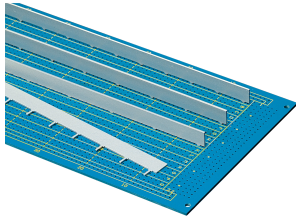

PCB Busbar para la distribución de energía

Las barras de busque le permitirán aumentar los rendimientos de PCB, la confiabilidad y la longevidad de las placas de circuitos. También son ahorradores de costos; los remaches de montaje y los tornillos de instalación no son necesarios para el montaje de la placa de circuito.

CERTIFICACIONES

CARACTERÍSTICAS

Distribución de potencia a circuitos impresos y backplanos

Supresión de interferencias, aumento de la rigidez

Eliminación de fallas

ESPECIFICACIONES

Tipo de producto: Barra de autobús

Material: Cobre

Acabado: Estaño plateado

Table 1/1

Número de catálogo	Longitud	Cantidad del paquete
30925-001	216.3mm	1
30925-006	333.2mm	1
30925-005	206.2mm	1
30925-004	328.1mm	1
30925-002	338.3mm	1

Número de catálogo	Longitud	Cantidad del paquete
30925-003	206.2mm	1

DETALLES ADICIONALES DEL PRODUCTO

Diseños especiales disponibles bajo petición.

Tenga en cuenta que las entregas pueden realizarse en los SPQ indicados (SPQ, por ejemplo, 5 piezas, 10 piezas, 50 piezas, etc.). Diferentes cantidades de pedido (por ejemplo, 2 piezas) se pueden cambiar a la siguiente cantidad de entrega posible = Cantidad de paquete estándar.