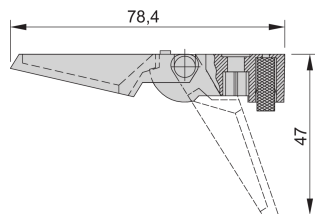

Pie de plástico

Pies de punta, plástico.

CERTIFICACIONES

CARACTERÍSTICAS

Se puede utilizar en lugar de pies redondos estándar

Capacidad de carga: 25 kg por pie, peso máximo de la caja 40 kg

Los agujeros de montaje se proporcionan en las cubiertas inferiores de los casos

El posicionamiento del caso está asegurado por inserciones de goma antideslizantes

ESPECIFICACIONES

Compatible con:	Casos
Familia de productos:	RatiopacPRO; RatiopacPRO AIRE; CompacPRO; PropacPRO; InPac
Tipo:	Pie; Con Tip-Up
Tipo de producto:	Pie
Material:	Poliamida