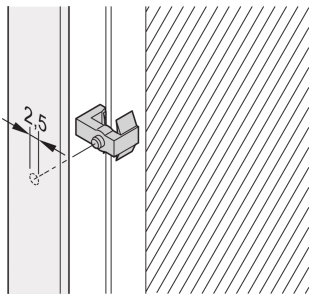

# Plug-in Unidad Centro de soporte para placas impresas

Clip de fijación para montaje de PCB al panel frontal con manija del extractor keyform 1.

## CARACTERÍSTICAS

También es adecuado para aplicaciones SMD

El soporte fija la ubicación de la placa impresa al panel frontal