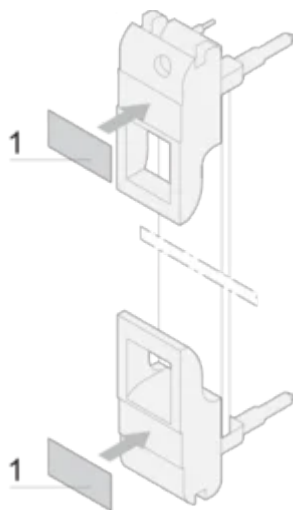

Plug-in Unidad Etiqueta Tira para IE-Handle

Poliéster, autoadhesivo, etiqueta blanca para las manijas IET o IEL.

CERTIFICACIONES

CARACTERÍSTICAS

Tiras de etiquetas, Poliéster, autoadhesivo, blanco

Para IE-handles

ESPECIFICACIONES

Tipo de producto: Etiqueta
Material: Polietileno

Table 1/1

| Número de catálogo | Compatible con | Cantidad del paquete |
|--------------------|-------------------|----------------------|
| 60817-340 | Paneles frontales | 210 |
| 60817-341 | Paneles frontales | 320 |