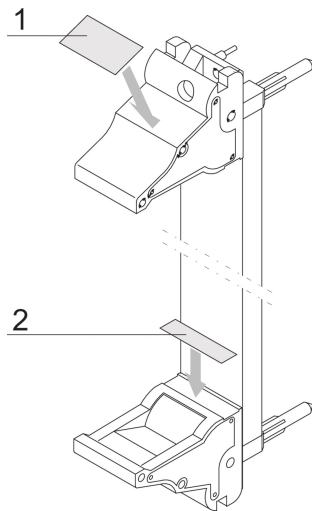

Plug-in Unidad Etiqueta Tira para IE-Handle

Poliéster, autoadhesivo, etiqueta blanca para las manijas IET o IEL.

CERTIFICACIONES

CARACTERÍSTICAS

Tiras de etiquetas, Poliéster, autoadhesivo, blanco

Para IE-handles

ESPECIFICACIONES

Tipo de producto: Etiqueta
Material: Polietileno

Table 1/1

| Número de catálogo | Compatible con | Cantidad del paquete |
|--------------------|-------------------|----------------------|
| 60817-340 | Paneles frontales | 210 |
| 60817-341 | Paneles frontales | 320 |