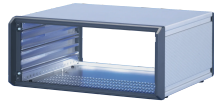

PropacPRO Desktop Case, sin blindaje

La funda nVent SCHROFF PropacPRO proporciona protección electrónica para conjuntos electrónicos individuales y de 19". Los marcos de aluminio fundido a presión y los paneles laterales de perfil garantizan una solución robusta. Además, una amplia gama de accesorios está disponible.