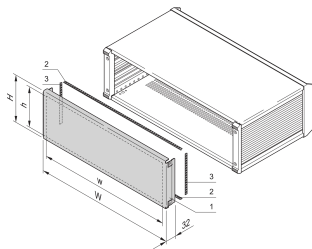

# Panel trasero PropacPRO EMC, ancho completo

El panel trasero EMC, ancho completo para la caja PropacPRO se monta en el marco de la caja. No tiene perforación. El blindaje se realiza con juntas textiles EMC.

## CARACTERÍSTICAS

Panel de aluminio, 1,5 mm, con cierre para puesta a tierra / GND

Monturas en el caso (izquierda, derecha)

Sin perforación