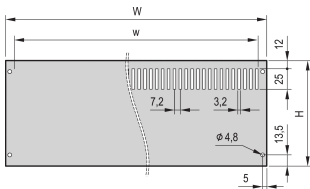

Panel trasero PropacPRO, ancho completo, sin blindaje

El panel trasero, ancho completo para PropacPRO Case se monta en el marco de la caja. Con o sin ranuras ventiladas.

CERTIFICACIONES

CARACTERÍSTICAS

Panel de aluminio, 2,0 mm (84 HP 2,5 mm)

Table 1/2

Número de catálogo	Altura del rack	Ancho del rack	Característica de diseño	Cantidad del paquete
24576-153	4U	63HP	Perforado	1
24576-145	2U	63HP	Perforado	1
24576-050	3U	84HP	No perforado	1

Número de catálogo	Altura del rack	Ancho del rack	Característica de diseño	Cantidad del paquete
24576-149	3U	63HP	Perforado	1
24576-150	3U	84HP	Perforado	1
24576-049	3U	63HP	No perforado	1
24576-052	4U	42HP	No perforado	1
24576-148	3U	42HP	Perforado	1
24576-045	2U	63HP	No perforado	1
24576-152	4U	42HP	Perforado	1
24576-053	4U	63HP	No perforado	1
24576-047	3U	28HP	No perforado	1
24576-054	4U	84HP	No perforado	1
24576-048	3U	42HP	No perforado	1
24576-154	4U	84HP	Perforado	1
24576-146	2U	84HP	Perforado	1
24576-044	2U	42HP	No perforado	1
24576-046	2U	84HP	No perforado	1
24576-158	6U	84HP	Perforado	1
24576-147	3U	28HP	Perforado	1