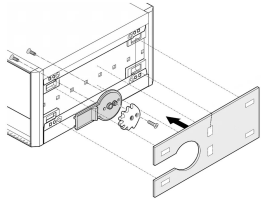

RatiopacPro Tip-Up Handle Assembly Kit

El kit de montaje debe utilizarse si se debe montar un mango de punta. Las cubiertas laterales estándar deben ser reemplazadas.

CERTIFICACIONES

CARACTERÍSTICAS

Panel lateral de aluminio recubierto en polvo RAL 9006, adaptador y material de montaje.

ESPECIFICACIONES

Tipo de producto:	Kit de montaje
Compatible con:	Casos
Familia de productos:	RatiopacPRO; RatiopacPRO AIRE
Tipo:	Tip-Up Handle Kit

Table 1/1

Número de catálogo	Altura del rack	Ancho del rack	Fondo	Cantidad del paquete	Acabado	Material
24571-354	3U	42HP	375mm	2	Polvo recubierto	Aluminio
24571-363	4U	42HP	495mm	2	Polvo recubierto	Aluminio
24571-352	3U	42HP	255mm	2	Polvo recubierto	Aluminio