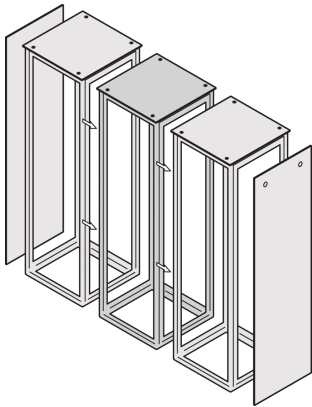

Kit de montaje Side-by-Side para Varistar CP

CERTIFICACIONES

CARACTERÍSTICAS

Kit de montaje lado a lado

ESPECIFICACIONES

Tipo de producto: Kit de montaje

Table 1/2

Número de catálogo	Grado de protección	Cantidad del paquete	Color	Código de color	Material	Tipo
23130-061	IP20	1	Gris negro	RAL 7021	Acero	Lado a lado
24630-123	IP20	1	Negro		Polietileno	Lado a lado
24630-122	IP20	1	Gris negro	RAL 7021	Acero	Lado a lado

Table 2/2

Número de catálogo	Compatible con	Certificaciones
23130-061	Varistar CP, Gabinete	RoHS