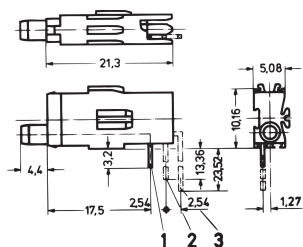

# Solo zócalo de prueba led, Ø 2 mm

Zócalos de prueba para el montaje de los planos 1 y 2, tipo corto y largo.

## CARACTERÍSTICAS

Tipo largo para el montaje de los planos 1 y 2

Tipo corto para el plano de montaje 1

## ESPECIFICACIONES

**Compatible con:** Paneles frontales

**Tipo de producto:** DIRECCIÓN

**Tipo:** Solo led

Table 1/1

Número de catálogo	Cantidad del paquete	Tipo de toma de corriente
69004-086	1	Largo
69004-130	1	Corto
69004-087		

## DETALLES ADICIONALES DEL PRODUCTO

Agujero de perforación del panel frontal requerido: Ø 4 mm.

Dimensiones de los pines de conexión: 0,3 x 0,6 mm.

Tenga en cuenta que las entregas pueden realizarse en los SPQ indicados (SPQ, por ejemplo, 5 piezas, 10 piezas, 50 piezas, etc.). Diferentes cantidades de pedido (por ejemplo, 2 piezas) se pueden cambiar a la siguiente cantidad de entrega posible = Cantidad de paquete estándar.