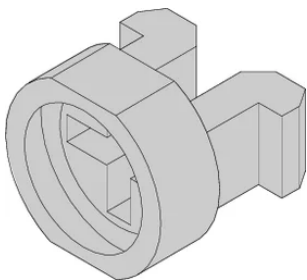

Número de catálogo	Material	Acabado	Color	Cantidad del paquete	Código de color	Fondo (D)
21100-659	Latón	Niquelado		10		
21100-661	Acero inoxidable			10		
21100-885	Latón			10		

Table 2/2

Número de catálogo	Altura (H)	Anchura (W)	Grado de inflamabilidad
21100-886	6mm	8mm	
21100-662	6mm	8mm	
21100-660	6mm	8mm	
21100-591	6mm	6.8mm	UL® 94V-2
21100-464	6mm	6.8mm	UL® 94V-2
21100-659			
21100-661			
21100-885			

DETALLES ADICIONALES DEL PRODUCTO

Las mangas metálicas en los paneles delanteros parciales deben presionarse.

Todas las mangas se pueden utilizar para el panel frontal > 2 HP.

DIAGRAMAS

ADVERTENCIA

Los productos nVent deben instalarse y usarse solo como se indica en las hojas de instrucciones y materiales de capacitación del producto nVent. Instruction sheets are available at www.nvent.com and from your nVent customer service representative. La instalación incorrecta, el mal uso, la aplicación incorrecta u otras fallas en el seguimiento completo de las instrucciones y advertencias de nVent pueden causar el mal funcionamiento del producto, daños a la propiedad, lesiones corporales graves y la muerte y/o anular la garantía.