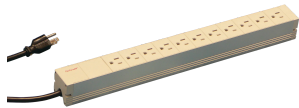

# Socket Strip, Estados Unidos

PDU modular y compacta con muchos elementos funcionales. Utilizando un chasis de aluminio de 1 U por 1 U, la PDU se puede integrar fácilmente en un rack con salidas de EE.UU.