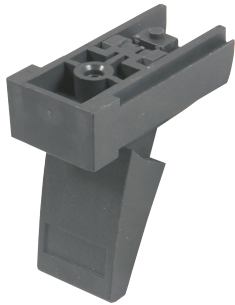

Pie de punta para chasis, plástico

Flexible y robusto pie de punta para chasis, con capacidad de carga de 25 kg por pie. Adecuado para RatiopacPRO/-AIR, PropacPRO, CompacPRO, Comptec e Interscale.

CERTIFICACIONES

CARACTERÍSTICAS

Los agujeros de montaje se proporcionan en la parte inferior del caso

Capacidad de carga 25 kg por pie, peso máximo de la caja: 50 kg

ESPECIFICACIONES

Familia de productos:	RatiopacPRO; RatiopacPRO AIRE; CompacPRO; PropacPRO; InPac
Tipo de producto:	Pie
Tipo:	Pie
Material:	Poliamida