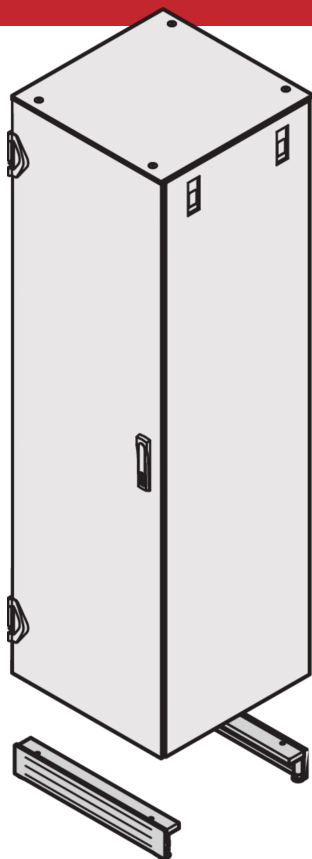

Varistar CP Mobile Base/zócalo

Base móvil/zócalo para hacer un gabinete móvil.

CARACTERÍSTICAS

Cubiertas, st, 1,5 mm

Capacidad de carga en ruedas 400 kg, en pies ajustables 1600 kg

Soporte, st, 3 mm

Color RAL 7021

Altura del zócalo H = 103 mm, con pies ajustables de 126 a 134 mm

ESPECIFICACIONES

Tipo de producto: Gabinete / base de bastidor

Material: Acero

Table 1/2

Número de catálogo	Anchura	Fondo	Cantidad del paquete	Color	Código de color	Acabado
21630-664	800mm	1000mm	1	Gris negro	RAL 7021	Polvo recubierto
21630-655	600mm	600mm	1	Gris negro	RAL 7021	Polvo recubierto
21630-663	800mm	900mm	1	Gris negro	RAL 7021	Polvo recubierto
21630-662	800mm	800mm	1	Gris negro	RAL 7021	Polvo recubierto
21630-661	800mm	600mm	1			Polvo recubierto
21630-658	600mm	1000mm	1	Gris negro	RAL 7021	Polvo recubierto
21630-657	600mm	900mm	1	Gris negro	RAL 7021	Polvo recubierto
21630-656	600mm	800mm	1	Gris negro	RAL 7021	Polvo recubierto

Table 2/2

Número de catálogo	Tipo	Compatible con
21630-664	Zócalo de base, móvil	Varistar CP
21630-655	Zócalo de base, móvil	Varistar CP
21630-663	Zócalo de base, móvil	Varistar CP
21630-662	Zócalo de base, móvil	Varistar CP
21630-661	Zócalo de base, móvil	Varistar CP
21630-658	Zócalo de base, móvil	Varistar CP
21630-657	Zócalo de base, móvil	Varistar CP
21630-656	Zócalo de base, móvil	Varistar CP