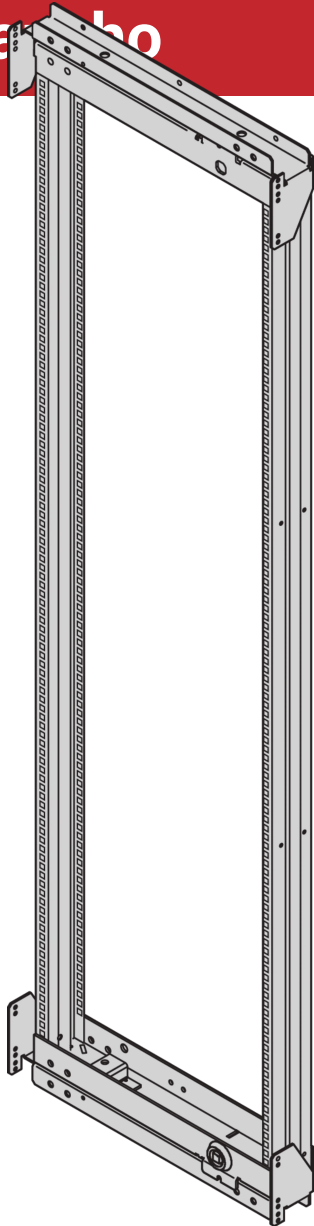

Marco oscilante CP Varistar para 600 mm de

abaho

El marco abatible de 19" Permite la instalación de sub-racks mientras que simultáneamente hace accesible el cableado en la parte trasera.

El bastidor oscilante Varistar CP viene con una capacidad de carga de 150 KG, un movimiento de 120° y un punto de pivote flexible.

CARACTERÍSTICAS

Para altura completa o montaje de altura parcial

El punto de pivote se puede seleccionar a la derecha o a la izquierda

Puede acomodar 19" chasis y 19" subracks (profundidad máxima 200 mm)

bisagra de 120°, cerraduras cuadradas incluyendo 2 llaves

Capacidad de carga 150 kg

ESPECIFICACIONES

Anchura:	600mm
Tipo de producto:	Gabinete / Rack Frame
Material:	Acero

Table 1/2

Número de catálogo	Altura del rack	Cantidad del paquete	Color	Código de color	Acabado	Altura
21630-668	24U	1	Gris negro	RAL 7021	Polvo recubierto	1200mm
21630-678	47U	1	Gris negro	RAL 7021	Polvo recubierto	2200mm
21630-676	42U	1	Gris negro	RAL 7021	Polvo recubierto	2000mm
21630-674	38U	1	Gris negro	RAL 7021	Polvo recubierto	1800mm
21630-672	33U	1	Gris negro	RAL 7021	Polvo recubierto	1600mm
21630-670	29U	1	Gris negro	RAL 7021	Polvo recubierto	1400mm