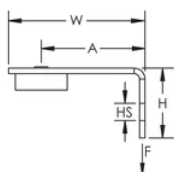

Se fija en la boca de la clavadora permitiendo una instalación más segura sin utilizar las manos permitiendo una fijación a la estructura a través de un alargador

Soporte en ángulo con la pata más larga para mejorar el espacio para la herramienta

Se sujeta fácil y rápidamente al concreto, acero o al forjado de metal mixto

ESPECIFICACIONES

Table 1/2

Número de catálogo	Número de artículo	Material	Acabado	Tamaño de taladro (HS)	Altura (H)	Anchura (W)
ABGBSF	173446	Acero, Nylon	Electro galvanizado	7.1 mm	25.5 mm	50 mm

Table 2/2

Número de catálogo	Número de artículo	A	Carga estática
ABGBSF	173446	38 mm	440N

DETALLES ADICIONALES DEL PRODUCTO

La carga estática máxima será la de la escuadra. Consulte con el fabricante de los clavos que serán utilizados para evaluar la carga estática y la compatibilidad con el tipo de hormigón. La carga máxima será la carga estática más baja de las dos.

El inserto para clavadoras es compatible con las clavadoras BeA® CN60-688ES, Hilti® BX 3, GX 3, DEWALT® Trak-It C3, SPIT® PULSA 40E, 800E, 700, 1000 o equivalentes.

DIAGRAMAS

ADVERTENCIA

Los productos nVent deben instalarse y usarse solo como se indica en las hojas de instrucciones y materiales de capacitación del producto nVent. Instruction sheets are available at www.nvent.com and from your nVent customer service representative. La instalación incorrecta, el mal uso, la aplicación incorrecta u otras fallas en el seguimiento completo de las instrucciones y advertencias de nVent pueden causar el mal funcionamiento del producto, daños a la propiedad, lesiones corporales graves y la muerte y/o anular la garantía.