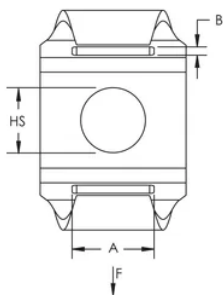

DIAGRAMAS

ADVERTENCIA

Los productos nVent deben instalarse y usarse solo como se indica en las hojas de instrucciones y materiales de capacitación del producto nVent. Instruction sheets are available at www.nvent.com and from your nVent customer service representative. La instalación incorrecta, el mal uso, la aplicación incorrecta u otras fallas en el seguimiento completo de las instrucciones y advertencias de nVent pueden causar el mal funcionamiento del producto, daños a la propiedad, lesiones corporales graves y la muerte y/o anular la garantía.

Norteamérica

+1.800.753.9221

Opción 1: Atención al cliente

Opción 2: Soporte técnico

Europa

Países Bajos:

+31 800-0200135

Francia:

+33 800 901 793

Europa

Alemania:

800 1890272

Otros países:

+31 13 5835404

Asia-Pacífico

Shanghái:

+86 21 2412 1618/19

Sídney:

+61 2 9751 8500

Nuestro gran portafolio de marcas:

CADDY

ERICO

HOFFMAN

ILSCO

SCHROFF

TRACHTE