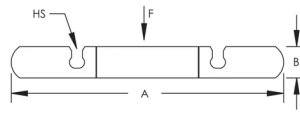

ATRIBUTOS DEL PRODUCTO

Número de artículo: 179336

Material: Acero

Acabado: Electrolgalvanizado

Diámetro del tubo: 8"

NB/DN: 200

Diámetro exterior (OD): 219 mm

Tamaño de taladro (HS): 17 mm

A: 464 mm

B: 51 mm

Carga estática: 11100N

DETALLES ADICIONALES DEL PRODUCTO

La abrazadera está diseñada para tubos de acero y debe instalarse por debajo de un acoplamiento o una orejeta de cizalla, con los pernos apretados al valor recomendado.

Orificios ranurados y pernos para tamaños de tubo de hasta 12".

DIAGRAMAS

ADVERTENCIA

Los productos nVent deben instalarse y usarse solo como se indica en las hojas de instrucciones y materiales de capacitación del producto nVent. Instruction sheets are available at www.nvent.com and from your nVent customer service representative. La instalación incorrecta, el mal uso, la aplicación incorrecta u otras fallas en el seguimiento completo de las instrucciones y advertencias de nVent pueden causar el mal funcionamiento del producto, daños a la propiedad, lesiones corporales graves y la muerte y/o anular la garantía.