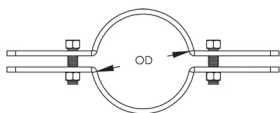

510 nVent CADDY EZ Riser, Acero, EG, 12" tubo, 300 DN, 324 mm OD

NÚMERO DE CATÁLOGO

5101200EG

La 510 nVent CADDY EZ para montantes es una abrazadera para tubería de cierre rápido, ideal para el soporte de tuberías de acero verticales en zonas con espacio disponible. Lista para usar desde el primer momento, esta solución cuenta con orificios ranurados para simplificar el montaje y evitar que se afloje la tornillería. Gracias al diseño con cabeza de arandela dentada, los instaladores pueden montar fácilmente la EZ para montantes con una sola herramienta.

ATRIBUTOS DEL PRODUCTO

Número de artículo: 179338

Material: Acero

Acabado: Electrolgalvanizado

Diámetro del tubo: 12"

NB/DN: 300

Diámetro exterior (OD): 324 mm

Tamaño de taladro (HS): 17 mm

A: 569 mm

B: 51 mm

Carga estática: 12000N

DETALLES ADICIONALES DEL PRODUCTO

La abrazadera está diseñada para tubos de acero y debe instalarse por debajo de un acoplamiento o una orejeta de cizalla, con los pernos apretados al valor recomendado.

Orificios ranurados y pernos para tamaños de tubo de hasta 12".

DIAGRAMAS

ADVERTENCIA

Los productos nVent deben instalarse y usarse solo como se indica en las hojas de instrucciones y materiales de capacitación del producto nVent. Instruction sheets are available at www.nvent.com and from your nVent customer service representative. La instalación incorrecta, el mal uso, la aplicación incorrecta u otras fallas en el seguimiento completo de las instrucciones y advertencias de nVent pueden causar el mal funcionamiento del producto, daños a la propiedad, lesiones corporales graves y la muerte y/o anular la garantía.