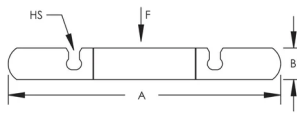

510 nVent CADDY EZ Riser, Acero, EG, 12" tubo, 300 DN, 324 mm OD

NÚMERO DE CATÁLOGO

5101200EG

La 510 nVent CADDY EZ para montantes es una abrazadera para tubería de cierre rápido, ideal para el soporte de tuberías de acero verticales en zonas con espacio disponible. Lista para usar desde el primer momento, esta solución cuenta con orificios ranurados para simplificar el montaje y evitar que se afloje la tornillería. Gracias al diseño con cabeza de arandela dentada, los instaladores pueden montar fácilmente la EZ para montantes con una sola herramienta.

ATRIBUTOS DEL PRODUCTO

Número de artículo: 179338

Material: Acero

Acabado: Electrolgalvanizado

Diámetro del tubo: 12"

NB/DN: 300

Diámetro exterior (OD): 324 mm

Tamaño de taladro (HS): 17 mm

A: 569 mm

B: 51 mm

Carga estática: 12000N

DETALLES ADICIONALES DEL PRODUCTO

La abrazadera está diseñada para tubos de acero y debe instalarse por debajo de un acoplamiento o una orejeta de cizalla, con los pernos apretados al valor recomendado.

Orificios ranurados y pernos para tamaños de tubo de hasta 12".

DIAGRAMAS

ADVERTENCIA

Los productos nVent deben instalarse y usarse solo como se indica en las hojas de instrucciones y materiales de capacitación del producto nVent. Instruction sheets are available at www.nvent.com and from your nVent customer service representative. La instalación incorrecta, el mal uso, la aplicación incorrecta u otras fallas en el seguimiento completo de las instrucciones y advertencias de nVent pueden causar el mal funcionamiento del producto, daños a la propiedad, lesiones corporales graves y la muerte y/o anular la garantía.