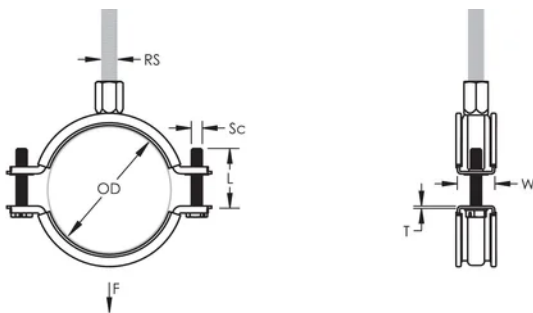

La tuerca combinada puede recibir varillas roscadas M8 y M10, simplificando el manejo de materiales

La longitud del tornillo se ha optimizado, para cubrir un mayor rango de diámetros de tuberías reduciendo inventarios

Número de artículo: 586011

Material: Acero; Caucho EPDM-SBR

Acabado: Electrolgalvanizado

Temperatura: -50 to 110 °C

Color: Negro

Diámetro exterior (OD): 78 - 88 mm

Tamaño de la varilla (RS): M8;M10

Anchura (W): 23 mm

Espesor (T): 1.5 mm

Diámetro del tornillo (Sc): 6

Longitud del tornillo (L): 32mm

Carga estática: 2000N

DETALLES ADICIONALES DEL PRODUCTO

El revestimiento es de caucho EPDM.

DIAGRAMAS

ADVERTENCIA