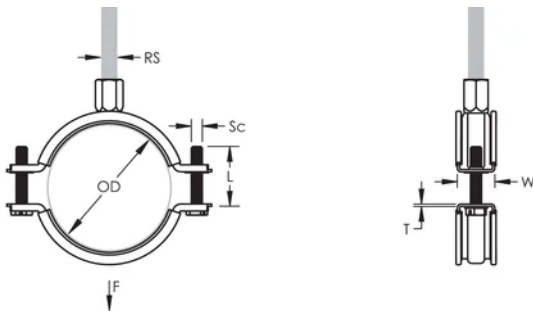

La tuerca combinada puede recibir varillas roscadas M8 y M10, simplificando el manejo de materiales

La longitud del tornillo se ha optimizado, para cubrir un mayor rango de diámetros de tuberías reduciendo inventarios

Número de artículo: 586015

Material: Acero; Caucho EPDM-SBR

Acabado: Electrolgalvanizado

Temperatura: -50 to 110 °C

Color: Negro

Diámetro exterior (OD): 118 - 128 mm

Tamaño de la varilla (RS): M8;M10

Anchura (W): 23 mm

Espesor (T): 2 mm

Diámetro del tornillo (Sc): 6

Longitud del tornillo (L): 37mm

Carga estática: 3000N

DETALLES ADICIONALES DEL PRODUCTO

El revestimiento es de caucho EPDM.

DIAGRAMAS

ADVERTENCIA