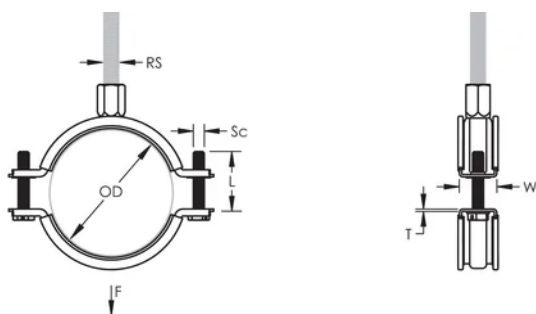

La tuerca combinada puede recibir varillas roscadas M8 y M10, simplificando el manejo de materiales

La longitud del tornillo se ha optimizado, para cubrir un mayor rango de diámetros de tuberías reduciendo inventarios

Número de artículo: 586016

Material: Acero;Caucho EPDM-SBR

Acabado: Electrolgalvanizado

Temperatura: -50 to 110 °C

Color: Negro

Diámetro exterior (OD): 128 - 138 mm

Tamaño de la varilla (RS): M8;M10

Anchura (W): 23 mm

Espesor (T): 2 mm

Diámetro del tornillo (Sc): 6

Longitud del tornillo (L): 37mm

Carga estática: 3000N

DETALLES ADICIONALES DEL PRODUCTO

El revestimiento es de caucho EPDM.

DIAGRAMAS

ADVERTENCIA