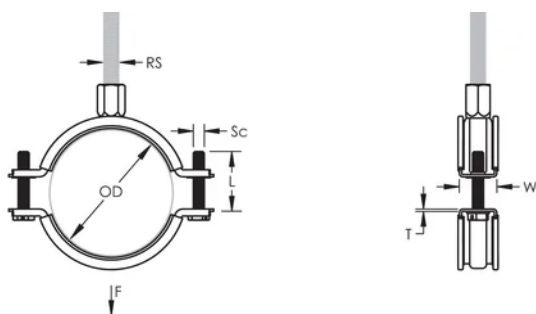

La tuerca combinada puede recibir varillas roscadas M8 y M10, simplificando el manejo de materiales

La longitud del tornillo se ha optimizado, para cubrir un mayor rango de diámetros de tuberías reduciendo inventarios

Número de artículo: 586020

Material: Acero; Caucho EPDM-SBR

Acabado: Electrolgalvanizado

Temperatura: -50 to 110 °C

Color: Negro

Diámetro exterior (OD): 190 - 200 mm

Tamaño de la varilla (RS): M8;M10

Anchura (W): 27 mm

Espesor (T): 2.25 mm

Diámetro del tornillo (Sc): 6

Longitud del tornillo (L): 37mm

Carga estática: 3600N

DETALLES ADICIONALES DEL PRODUCTO

El revestimiento es de caucho EPDM.

DIAGRAMAS

ADVERTENCIA