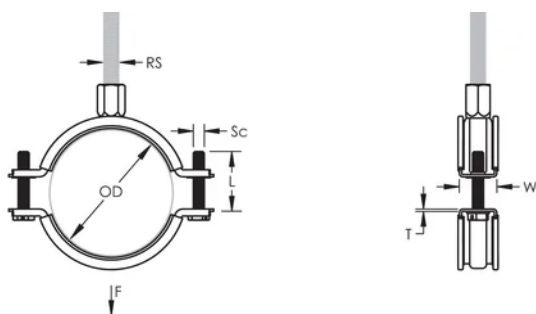

La tuerca combinada puede recibir varillas roscadas M8 y M10, simplificando el manejo de materiales

La longitud del tornillo se ha optimizado, para cubrir un mayor rango de diámetros de tuberías reduciendo inventarios

Número de artículo: 586025

Material: Acero; Caucho EPDM-SBR

Acabado: Electrolgalvanizado

Temperatura: -50 to 110 °C

Color: Negro

Diámetro exterior (OD): 309 - 319 mm

Tamaño de la varilla (RS): M8;M10

Anchura (W): 30 mm

Espesor (T): 2.5 mm

Diámetro del tornillo (Sc): 6

Longitud del tornillo (L): 37mm

Carga estática: 4000N

DETALLES ADICIONALES DEL PRODUCTO

El revestimiento es de caucho EPDM.

DIAGRAMAS

ADVERTENCIA