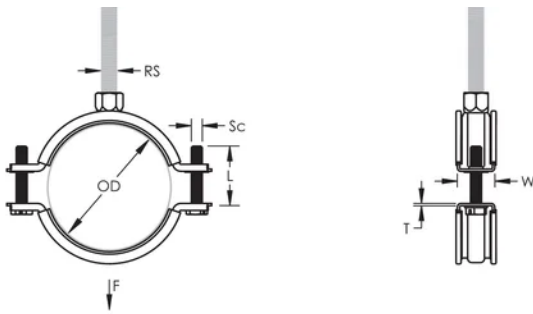

Material: Caucho EPDM-SBR;Acero

Acabado: Electrolgalvanizado

Temperatura: -50 to 110 °C

Diámetro exterior (OD): 11 - 15 mm

Diámetro del tubo: 1/4"

NB/DN: 8

Tamaño de la varilla (RS): M8

Anchura (W): 20 mm

Espesor (T): 1 mm

Diámetro del tornillo (Sc): 6

Longitud del tornillo (L): 17mm

Carga estática: 1000N

DETALLES ADICIONALES DEL PRODUCTO

El revestimiento es de caucho EPDM.

DIAGRAMAS

ADVERTENCIA

Los productos nVent deben instalarse y usarse solo como se indica en las hojas de instrucciones y materiales de capacitación del producto nVent. Instruction sheets are available at www.nvent.com and from your nVent customer service representative. La instalación incorrecta, el mal uso, la aplicación incorrecta u otras fallas en el seguimiento completo de las instrucciones y advertencias de nVent pueden causar el mal funcionamiento del producto, daños a la propiedad, lesiones corporales graves y la muerte y/o anular la garantía.