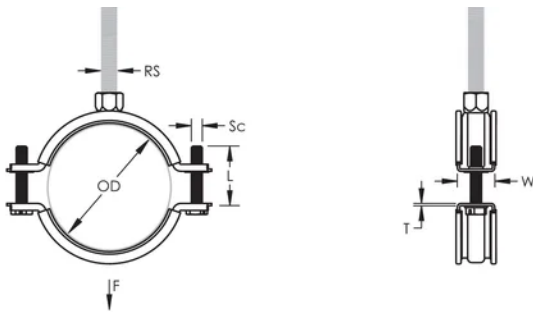

Material: Caucho EPDM-SBR;Acero

Acabado: Electrolgalvanizado

Temperatura: -50 to 110 °C

Diámetro exterior (OD): 19 - 25 mm

Diámetro del tubo: 1/2"

NB/DN: 15

Tamaño de la varilla (RS): M8

Anchura (W): 20 mm

Espesor (T): 1 mm

Diámetro del tornillo (Sc): 6

Longitud del tornillo (L): 22mm

Carga estática: 1000N

DETALLES ADICIONALES DEL PRODUCTO

El revestimiento es de caucho EPDM.

DIAGRAMAS

ADVERTENCIA

Los productos nVent deben instalarse y usarse solo como se indica en las hojas de instrucciones y materiales de capacitación del producto nVent. Instruction sheets are available at www.nvent.com and from your nVent customer service representative. La instalación incorrecta, el mal uso, la aplicación incorrecta u otras fallas en el seguimiento completo de las instrucciones y advertencias de nVent pueden causar el mal funcionamiento del producto, daños a la propiedad, lesiones corporales graves y la muerte y/o anular la garantía.