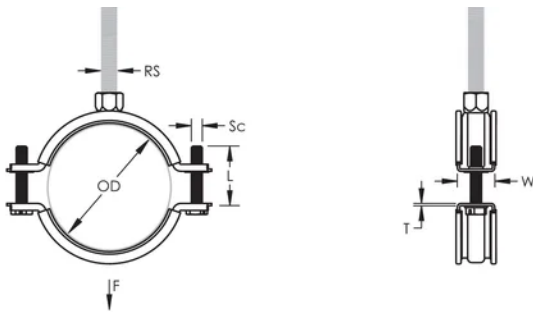

Material: Caucho EPDM-SBR;Acero

Acabado: Electrolgalvanizado

Temperatura: -50 to 110 °C

Diámetro exterior (OD): 25 - 31 mm

Diámetro del tubo: 3/4"

NB/DN: 20

Tamaño de la varilla (RS): M8

Anchura (W): 20 mm

Espesor (T): 1 mm

Diámetro del tornillo (Sc): 6

Longitud del tornillo (L): 22mm

Carga estática: 1000N

DETALLES ADICIONALES DEL PRODUCTO

El revestimiento es de caucho EPDM.

DIAGRAMAS

ADVERTENCIA

Los productos nVent deben instalarse y usarse solo como se indica en las hojas de instrucciones y materiales de capacitación del producto nVent. Instruction sheets are available at www.nvent.com and from your nVent customer service representative. La instalación incorrecta, el mal uso, la aplicación incorrecta u otras fallas en el seguimiento completo de las instrucciones y advertencias de nVent pueden causar el mal funcionamiento del producto, daños a la propiedad, lesiones corporales graves y la muerte y/o anular la garantía.