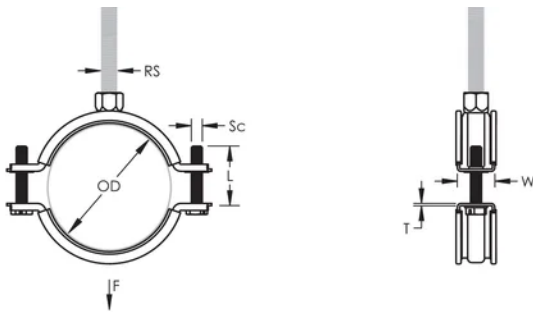

Material: Caucho EPDM-SBR;Acero

Acabado: Electrolgalvanizado

Temperatura: -50 to 110 °C

Diámetro exterior (OD): 37 - 44 mm

Diámetro del tubo: 1 1/4" Min

NB/DN: 32

Tamaño de la varilla (RS): M8

Anchura (W): 20 mm

Espesor (T): 1 mm

Diámetro del tornillo (Sc): 6

Longitud del tornillo (L): 27mm

Carga estática: 1000N

DETALLES ADICIONALES DEL PRODUCTO

El revestimiento es de caucho EPDM.

DIAGRAMAS

ADVERTENCIA

Los productos nVent deben instalarse y usarse solo como se indica en las hojas de instrucciones y materiales de capacitación del producto nVent. Instruction sheets are available at www.nvent.com and from your nVent customer service representative. La instalación incorrecta, el mal uso, la aplicación incorrecta u otras fallas en el seguimiento completo de las instrucciones y advertencias de nVent pueden causar el mal funcionamiento del producto, daños a la propiedad, lesiones corporales graves y la muerte y/o anular la garantía.