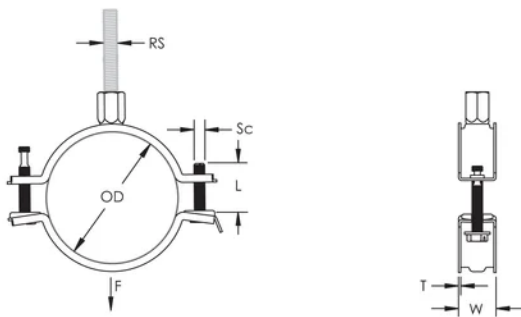

La cabeza combinada de los tornillos permite la utilización de destornilladores plano, hexagonal y en cruz

Las orejetas más largas permiten que el tornillo esté más alejado del conducto, permitiendo más espacio para la herramienta a la hora de atornillar

La tuerca combinada puede recibir varillas roscadas M8 y M10, simplificando el manejo de materiales

La longitud del tornillo se ha optimizado, para cubrir un mayor rango de diámetros de tuberías reduciendo inventarios

ATRIBUTOS DEL PRODUCTO

Número de artículo: 586803

Material: Acero

Acabado: Electrolgalvanizado

Diámetro exterior (OD): 23 - 29 mm

Tamaño de la varilla (RS): M8;M10

NB/DN: 20

Diámetro del tubo: 3/4"

Anchura (W): 20 mm

Espesor (T): 1 mm

Diámetro del tornillo (Sc): 6

Longitud del tornillo (L): 32mm

Carga estática: 1000N

DIAGRAMAS

ADVERTENCIA

Los productos nVent deben instalarse y usarse solo como se indica en las hojas de instrucciones y materiales de capacitación del producto nVent. Instruction sheets are available at www.nvent.com and from your nVent customer service representative. La instalación incorrecta, el mal uso, la aplicación incorrecta u otras fallas en el seguimiento completo de las instrucciones y advertencias de nVent pueden causar el mal funcionamiento del producto, daños a la propiedad, lesiones corporales graves y la muerte y/o anular la garantía.