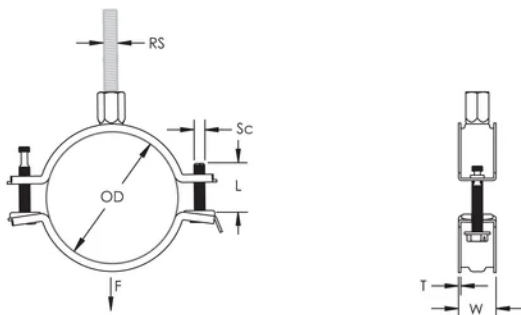

La cabeza combinada de los tornillos permite la utilización de destornilladores plano, hexagonal y en cruz

Las orejetas más largas permiten que el tornillo esté más alejado del conducto, permitiendo más espacio para la herramienta a la hora de atornillar

La tuerca combinada puede recibir varillas roscadas M8 y M10, simplificando el manejo de materiales

La longitud del tornillo se ha optimizado, para cubrir un mayor rango de diámetros de tuberías reduciendo inventarios

ATRIBUTOS DEL PRODUCTO

Número de artículo: 586804

Material: Acero

Acabado: Electrolgalvanizado

Diámetro exterior (OD): 29 - 35 mm

Tamaño de la varilla (RS): M8;M10

NB/DN: 25

Diámetro del tubo: 1"

Anchura (W): 20 mm

Espesor (T): 1 mm

Diámetro del tornillo (Sc): 6

Longitud del tornillo (L): 32mm

Carga estática: 1000N

DIAGRAMAS

ADVERTENCIA

Los productos nVent deben instalarse y usarse solo como se indica en las hojas de instrucciones y materiales de capacitación del producto nVent. Instruction sheets are available at www.nvent.com and from your nVent customer service representative. La instalación incorrecta, el mal uso, la aplicación incorrecta u otras fallas en el seguimiento completo de las instrucciones y advertencias de nVent pueden causar el mal funcionamiento del producto, daños a la propiedad, lesiones corporales graves y la muerte y/o anular la garantía.