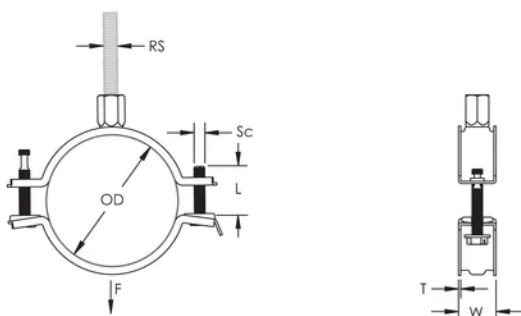

Las orejetas más largas permiten que el tornillo esté más alejado del conducto, permitiendo más espacio para la herramienta a la hora de atornillar

La tuerca combinada puede recibir varillas roscadas M8 y M10, simplificando el manejo de materiales

## ATRIBUTOS DEL PRODUCTO

Número de artículo: 586807

Material: Acero

Acabado: Electro galvanizado

Diámetro exterior (OD): 49 - 55 mm

Tamaño de la varilla (RS): M8;M10

NB/DN: 40

Diámetro del tubo: 1 1/2"

Anchura (W): 21 mm

Espesor (T): 1.25 mm

Diámetro del tornillo (Sc): 6

Longitud del tornillo (L): 32mm

Carga estática: 1500N

## DIAGRAMAS