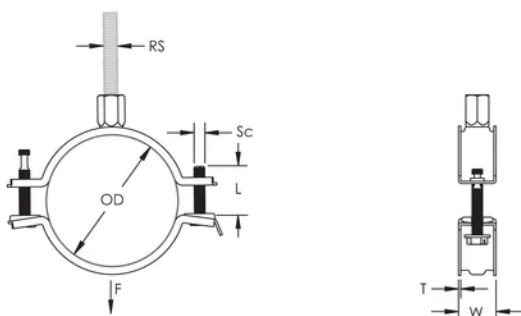

La tuerca combinada puede recibir varillas roscadas M8 y M10, simplificando el manejo de materiales

La longitud del tornillo se ha optimizado, para cubrir un mayor rango de diámetros de tuberías reduciendo inventarios

ATRIBUTOS DEL PRODUCTO

Número de artículo: 586808

Material: Acero

Acabado: Electro galvanizado

Diámetro exterior (OD): 54 - 62 mm

Tamaño de la varilla (RS): M8;M10

NB/DN: 50

Diámetro del tubo: 2" Min

Anchura (W): 21 mm

Espesor (T): 1.25 mm

Diámetro del tornillo (Sc): 6

Longitud del tornillo (L): 32mm

Carga estática: 1500N

DIAGRAMAS

ADVERTENCIA

Los productos nVent deben instalarse y usarse solo como se indica en las hojas de instrucciones y materiales de capacitación del producto nVent. Instruction sheets are available at www.nvent.com and from your nVent customer service representative. La instalación incorrecta, el mal uso, la aplicación incorrecta u otras fallas en el seguimiento completo de las instrucciones y advertencias de nVent pueden causar el mal funcionamiento del producto, daños a la propiedad, lesiones corporales graves y la muerte y/o anular la garantía.