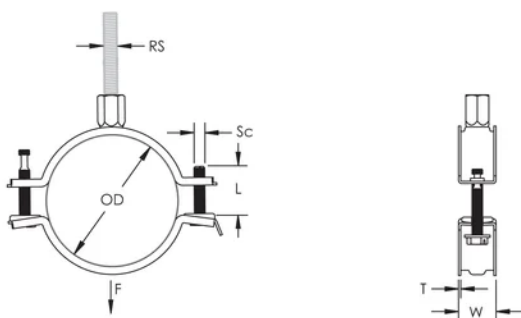

Las orejetas más largas permiten que el tornillo esté más alejado del conducto, permitiendo más espacio para la herramienta a la hora de atornillar

La tuerca combinada puede recibir varillas roscadas M8 y M10, simplificando el manejo de materiales

## ATRIBUTOS DEL PRODUCTO

Número de artículo: 586810

Material: Acero

Acabado: Electro galvanizado

Diámetro exterior (OD): 73 - 83 mm

Tamaño de la varilla (RS): M8;M10

NB/DN: 65

Diámetro del tubo: 2 1/2"

Anchura (W): 23 mm

Espesor (T): 1.5 mm

Diámetro del tornillo (Sc): 6

Longitud del tornillo (L): 37mm

Carga estática: 2000N

## DIAGRAMAS