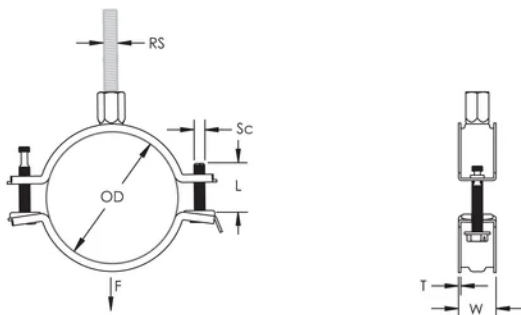

La cabeza combinada de los tornillos permite la utilización de destornilladores plano, hexagonal y en cruz

Las orejetas más largas permiten que el tornillo esté más alejado del conducto, permitiendo más espacio para la herramienta a la hora de atornillar

La tuerca combinada puede recibir varillas roscadas M8 y M10, simplificando el manejo de materiales

La longitud del tornillo se ha optimizado, para cubrir un mayor rango de diámetros de tuberías reduciendo inventarios

ATRIBUTOS DEL PRODUCTO

Número de artículo: 586812

Material: Acero

Acabado: Electrolgalvanizado

Diámetro exterior (OD): 93 - 103 mm

Tamaño de la varilla (RS): M8;M10

NB/DN: 90

Diámetro del tubo: 3 1/2"

Anchura (W): 23 mm

Espesor (T): 1.75 mm

Diámetro del tornillo (Sc): 6

Longitud del tornillo (L): 37mm

Carga estática: 2500N

DIAGRAMAS

ADVERTENCIA

Los productos nVent deben instalarse y usarse solo como se indica en las hojas de instrucciones y materiales de capacitación del producto nVent. Instruction sheets are available at www.nvent.com and from your nVent customer service representative. La instalación incorrecta, el mal uso, la aplicación incorrecta u otras fallas en el seguimiento completo de las instrucciones y advertencias de nVent pueden causar el mal funcionamiento del producto, daños a la propiedad, lesiones corporales graves y la muerte y/o anular la garantía.