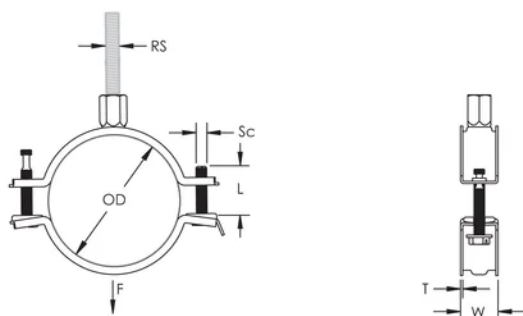

La tuerca combinada puede recibir varillas roscadas M8 y M10, simplificando el manejo de materiales

La longitud del tornillo se ha optimizado, para cubrir un mayor rango de diámetros de tuberías reduciendo inventarios

ATRIBUTOS DEL PRODUCTO

Número de artículo: 586814

Material: Acero

Acabado: Electrolgalvanizado

Diámetro exterior (OD): 113 - 123 mm

Tamaño de la varilla (RS): M8;M10

NB/DN: 100

Diámetro del tubo: 4"

Anchura (W): 23 mm

Espesor (T): 1.75 mm

Diámetro del tornillo (Sc): 6

Longitud del tornillo (L): 37mm

Carga estática: 2500N

DIAGRAMAS

ADVERTENCIA

Los productos nVent deben instalarse y usarse solo como se indica en las hojas de instrucciones y materiales de capacitación del producto nVent. Instruction sheets are available at www.nvent.com and from your nVent customer service representative. La instalación incorrecta, el mal uso, la aplicación incorrecta u otras fallas en el seguimiento completo de las instrucciones y advertencias de nVent pueden causar el mal funcionamiento del producto, daños a la propiedad, lesiones corporales graves y la muerte y/o anular la garantía.