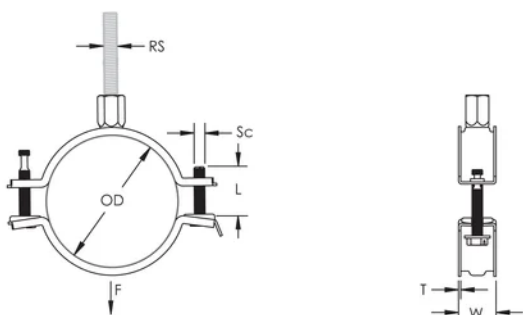

La cabeza combinada de los tornillos permite la utilización de destornilladores plano, hexagonal y en cruz

Las orejetas más largas permiten que el tornillo esté más alejado del conducto, permitiendo más espacio para la herramienta a la hora de atornillar

La tuerca combinada puede recibir varillas roscadas M8 y M10, simplificando el manejo de materiales

La longitud del tornillo se ha optimizado, para cubrir un mayor rango de diámetros de tuberías reduciendo inventarios

ATRIBUTOS DEL PRODUCTO

Número de artículo: 586815

Material: Acero

Acabado: Electro galvanizado

Diámetro exterior (OD): 123 - 133 mm

Tamaño de la varilla (RS): M8;M10

Anchura (W): 23 mm

Espesor (T): 2 mm

Diámetro del tornillo (Sc): 6

Longitud del tornillo (L): 40mm

Carga estática: 3000N

DIAGRAMAS

ADVERTENCIA

Los productos nVent deben instalarse y usarse solo como se indica en las hojas de instrucciones y materiales de capacitación del producto nVent. Instruction sheets are available at www.nvent.com and from your nVent customer service representative. La instalación incorrecta, el mal uso, la aplicación incorrecta u otras fallas en el seguimiento completo de las instrucciones y advertencias de nVent pueden causar el mal funcionamiento del producto, daños a la propiedad, lesiones corporales graves y la muerte y/o anular la garantía.