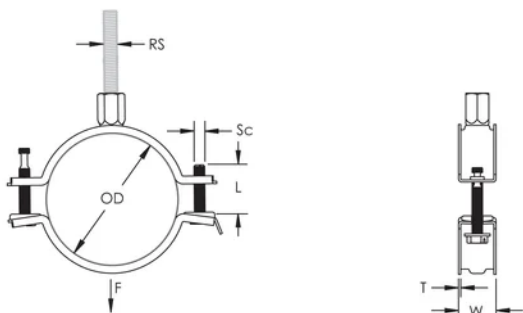

La cabeza combinada de los tornillos permite la utilización de destornilladores plano, hexagonal y en cruz

Las orejetas más largas permiten que el tornillo esté más alejado del conducto, permitiendo más espacio para la herramienta a la hora de atornillar

La tuerca combinada puede recibir varillas roscadas M8 y M10, simplificando el manejo de materiales

La longitud del tornillo se ha optimizado, para cubrir un mayor rango de diámetros de tuberías reduciendo inventarios

ATRIBUTOS DEL PRODUCTO

Número de artículo: 586818

Material: Acero

Acabado: Electrolgalvanizado

Diámetro exterior (OD): 155 - 165 mm

Tamaño de la varilla (RS): M8;M10

Anchura (W): 25 mm

Espesor (T): 2 mm

Diámetro del tornillo (Sc): 6

Longitud del tornillo (L): 40mm

Carga estática: 3200N

DIAGRAMAS

ADVERTENCIA

Los productos nVent deben instalarse y usarse solo como se indica en las hojas de instrucciones y materiales de capacitación del producto nVent. Instruction sheets are available at www.nvent.com and from your nVent customer service representative. La instalación incorrecta, el mal uso, la aplicación incorrecta u otras fallas en el seguimiento completo de las instrucciones y advertencias de nVent pueden causar el mal funcionamiento del producto, daños a la propiedad, lesiones corporales graves y la muerte y/o anular la garantía.