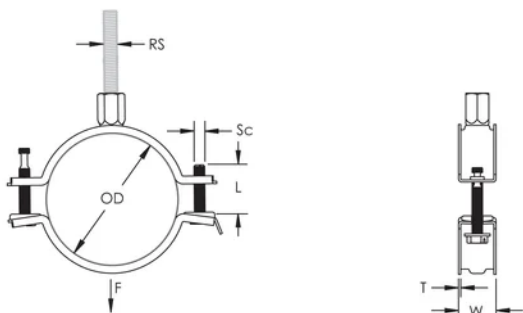

La cabeza combinada de los tornillos permite la utilización de destornilladores plano, hexagonal y en cruz

Las orejetas más largas permiten que el tornillo esté más alejado del conducto, permitiendo más espacio para la herramienta a la hora de atornillar

La tuerca combinada puede recibir varillas roscadas M8 y M10, simplificando el manejo de materiales

La longitud del tornillo se ha optimizado, para cubrir un mayor rango de diámetros de tuberías reduciendo inventarios

ATRIBUTOS DEL PRODUCTO

Número de artículo: 586820

Material: Acero

Acabado: Electro galvanizado

Diámetro exterior (OD): 195 - 205 mm

Tamaño de la varilla (RS): M8;M10

Anchura (W): 27 mm

Espesor (T): 2.25 mm

Diámetro del tornillo (Sc): 6

Longitud del tornillo (L): 40mm

Carga estática: 3600N

DIAGRAMAS

ADVERTENCIA

Los productos nVent deben instalarse y usarse solo como se indica en las hojas de instrucciones y materiales de capacitación del producto nVent. Instruction sheets are available at www.nvent.com and from your nVent customer service representative. La instalación incorrecta, el mal uso, la aplicación incorrecta u otras fallas en el seguimiento completo de las instrucciones y advertencias de nVent pueden causar el mal funcionamiento del producto, daños a la propiedad, lesiones corporales graves y la muerte y/o anular la garantía.