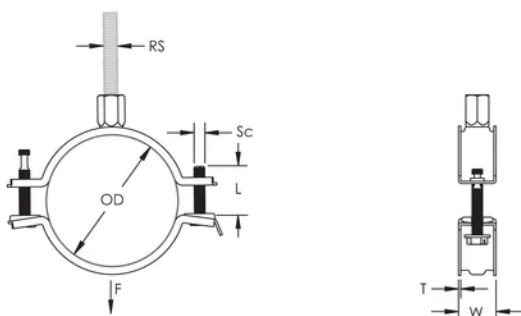

La tuerca combinada puede recibir varillas roscadas M8 y M10, simplificando el manejo de materiales

La longitud del tornillo se ha optimizado, para cubrir un mayor rango de diámetros de tuberías reduciendo inventarios

ATRIBUTOS DEL PRODUCTO

Número de artículo: 586821

Material: Acero

Acabado: Electrolgalvanizado

Diámetro exterior (OD): 210 - 220 mm

Tamaño de la varilla (RS): M8;M10

NB/DN: 200

Diámetro del tubo: 8"

Anchura (W): 27 mm

Espesor (T): 2.25 mm

Diámetro del tornillo (Sc): 6

Longitud del tornillo (L): 40mm

Carga estática: 3600N

DIAGRAMAS

ADVERTENCIA

Los productos nVent deben instalarse y usarse solo como se indica en las hojas de instrucciones y materiales de capacitación del producto nVent. Instruction sheets are available at www.nvent.com and from your nVent customer service representative. La instalación incorrecta, el mal uso, la aplicación incorrecta u otras fallas en el seguimiento completo de las instrucciones y advertencias de nVent pueden causar el mal funcionamiento del producto, daños a la propiedad, lesiones corporales graves y la muerte y/o anular la garantía.