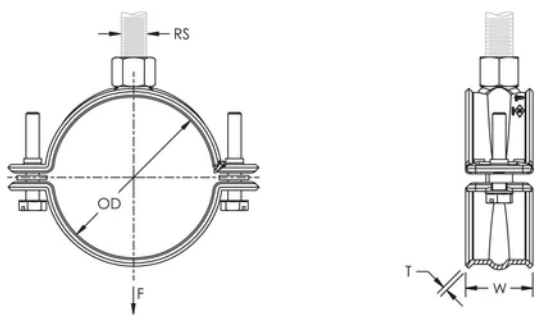

Apto para tubos de rociadores de acero 3/4 in a 2 in (20 a 50 DN)

Elimina la necesidad de soporte sísmico cuando la tensión de los cables se mantiene a menos de 150 mm (6 in) de la superficie de fijación

ATRIBUTOS DEL PRODUCTO

Número de artículo: 595052

Material: Acero

Acabado: Electrolgalvanizado

Diámetro del tubo: 1/2"

NB/DN: 15

Diámetro exterior (OD): 20.0 - 21.3 mm

Tamaño de la varilla (RS): M10

Anchura (W): 30 mm

Espesor (T): 1.5 mm

Carga estática: 1125N

DIAGRAMAS

ADVERTENCIA

Los productos nVent deben instalarse y usarse solo como se indica en las hojas de instrucciones y materiales de capacitación del producto nVent. Instruction sheets are available at www.nvent.com and from your nVent customer service representative. La instalación incorrecta, el mal uso, la aplicación incorrecta u otras fallas en el seguimiento completo de las instrucciones y advertencias de nVent pueden causar el mal funcionamiento del producto, daños a la propiedad, lesiones corporales graves y la muerte y/o anular la garantía.