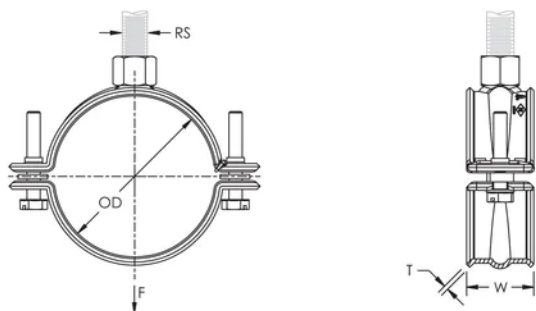

Material: Acero

Acabado: Electrolgalvanizado

Diámetro del tubo: 3/4"

NB/DN: 20

Diámetro exterior (OD): 25.0 - 26.9 mm

Tamaño de la varilla (RS): M10

Anchura (W): 30 mm

Espesor (T): 1.5 mm

Carga estática: 1125N

DIAGRAMAS

ADVERTENCIA

Los productos nVent deben instalarse y usarse solo como se indica en las hojas de instrucciones y materiales de capacitación del producto nVent. Instruction sheets are available at www.nvent.com and from your nVent customer service representative. La instalación incorrecta, el mal uso, la aplicación incorrecta u otras fallas en el seguimiento completo de las instrucciones y advertencias de nVent pueden causar el mal funcionamiento del producto, daños a la propiedad, lesiones corporales graves y la muerte y/o anular la garantía.

Norteamérica

+1.800.753.9221

Opción 1: Atención al cliente

Opción 2: Soporte técnico

Europa

Países Bajos:

+31 800-0200135

Francia:

+33 800 901 793

Europa

Alemania:

800 1890272

Otros países:

+31 13 5835404

Asia-Pacífico

Shanghái:

+86 21 2412 1618/19

Sídney:

+61 2 9751 8500

Nuestro gran portafolio de marcas:

CADDY

ERICO

HOFFMAN

ILSCO

SCHROFF

TRACHTE