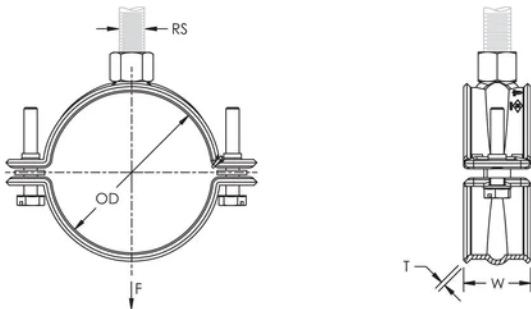

Material: Acero

Acabado: Electrolgalvanizado

Diámetro del tubo: 1 1/4" Min

NB/DN: 32

Diámetro exterior (OD): 40.0 - 42.4 mm

Tamaño de la varilla (RS): M10

Anchura (W): 30 mm

Espesor (T): 1.5 mm

Carga estática: 1125N

DIAGRAMAS

ADVERTENCIA

Los productos nVent deben instalarse y usarse solo como se indica en las hojas de instrucciones y materiales de capacitación del producto nVent. Instruction sheets are available at www.nvent.com and from your nVent customer service representative. La instalación incorrecta, el mal uso, la aplicación incorrecta u otras fallas en el seguimiento completo de las instrucciones y advertencias de nVent pueden causar el mal funcionamiento del producto, daños a la propiedad, lesiones corporales graves y la muerte y/o anular la garantía.

Norteamérica

+1.800.753.9221

Opción 1: Atención al cliente

Opción 2: Soporte técnico

Europa

Países Bajos:

+31 800-0200135

Francia:

+33 800 901 793

Europa

Alemania:

800 1890272

Otros países:

+31 13 5835404

Asia-Pacífico

Shanghái:

+86 21 2412 1618/19

Sídney:

+61 2 9751 8500

Nuestro gran portafolio de marcas:

CADDY

ERICO

HOFFMAN

ILSCO

SCHROFF

TRACHTE