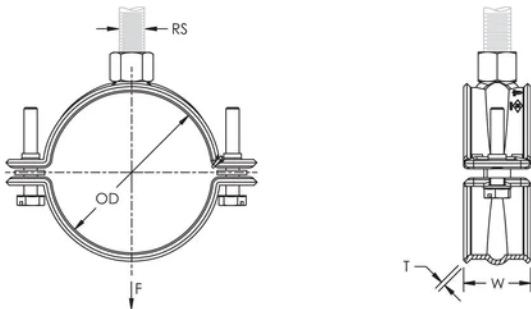

Apto para tubos de rociadores de acero 3/4 in a 2 in (20 a 50 DN)

Elimina la necesidad de soporte sísmico cuando la tensión de los cables se mantiene a menos de 150 mm (6 in) de la superficie de fijación

La cabeza combinada de los tornillos permite la utilización de destornilladores plano, hexagonal y en cruz

Cumple con la Sociedad de Estandarización para Fabricantes (Manufacturers Standardization Society, MSS) SP-58 (Tipo 12)

ATRIBUTOS DEL PRODUCTO

Número de artículo: 595057

Material: Acero

Acabado: Electrolgalvanizado

Diámetro del tubo: 1 1/2"

NB/DN: 40

Diámetro exterior (OD): 48.3 - 50 mm

Tamaño de la varilla (RS): M10

Anchura (W): 30 mm

Espesor (T): 2 mm

Carga estática: 1725N

DIAGRAMAS

ADVERTENCIA

Los productos nVent deben instalarse y usarse solo como se indica en las hojas de instrucciones y materiales de capacitación del producto nVent. Instruction sheets are available at www.nvent.com and from your nVent customer service representative. La instalación incorrecta, el mal uso, la aplicación incorrecta u otras fallas en el seguimiento completo de las instrucciones y advertencias de nVent pueden causar el mal funcionamiento del producto, daños a la propiedad, lesiones corporales graves y la muerte y/o anular la garantía.