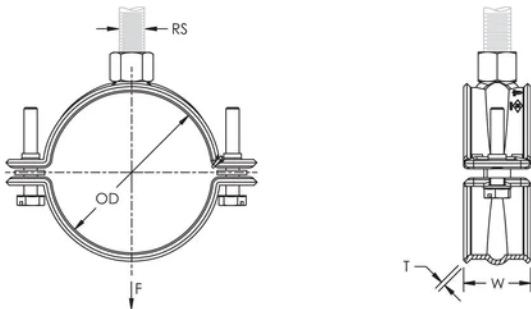

Apto para tubos de rociadores de acero 3/4 in a 2 in (20 a 50 DN)

Elimina la necesidad de soporte sísmico cuando la tensión de los cables se mantiene a menos de 150 mm (6 in) de la superficie de fijación

La cabeza combinada de los tornillos permite la utilización de destornilladores plano, hexagonal y en cruz

Cumple con la Sociedad de Estandarización para Fabricantes (Manufacturers Standardization Society, MSS) SP-58 (Tipo 12)

ATRIBUTOS DEL PRODUCTO

Número de artículo: 595059

Material: Acero

Acabado: Electrolgalvanizado

Diámetro del tubo: 2" Min

NB/DN: 50

Diámetro exterior (OD): 60.3 - 63 mm

Tamaño de la varilla (RS): M10

Anchura (W): 30 mm

Espesor (T): 2 mm

Carga estática: 1725N

DIAGRAMAS

ADVERTENCIA

Los productos nVent deben instalarse y usarse solo como se indica en las hojas de instrucciones y materiales de capacitación del producto nVent. Instruction sheets are available at www.nvent.com and from your nVent customer service representative. La instalación incorrecta, el mal uso, la aplicación incorrecta u otras fallas en el seguimiento completo de las instrucciones y advertencias de nVent pueden causar el mal funcionamiento del producto, daños a la propiedad, lesiones corporales graves y la muerte y/o anular la garantía.