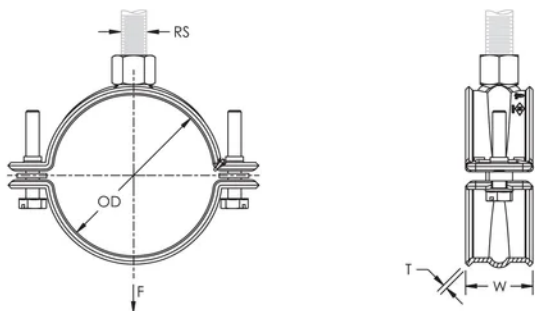

Apto para tubos de rociadores de acero 3/4 in a 2 in (20 a 50 DN)

Elimina la necesidad de soporte sísmico cuando la tensión de los cables se mantiene a menos de 150 mm (6 in) de la superficie de fijación

ATRIBUTOS DEL PRODUCTO

Número de artículo: 595061

Material: Acero

Acabado: Electrolgalvanizado

Diámetro del tubo: 2 1/2"

NB/DN: 65

Diámetro exterior (OD): 75.0 - 76.1 mm

Tamaño de la varilla (RS): M10

Anchura (W): 30 mm

Espesor (T): 2 mm

Carga estática: 1725N

DIAGRAMAS

ADVERTENCIA

Los productos nVent deben instalarse y usarse solo como se indica en las hojas de instrucciones y materiales de capacitación del producto nVent. Instruction sheets are available at www.nvent.com and from your nVent customer service representative. La instalación incorrecta, el mal uso, la aplicación incorrecta u otras fallas en el seguimiento completo de las instrucciones y advertencias de nVent pueden causar el mal funcionamiento del producto, daños a la propiedad, lesiones corporales graves y la muerte y/o anular la garantía.